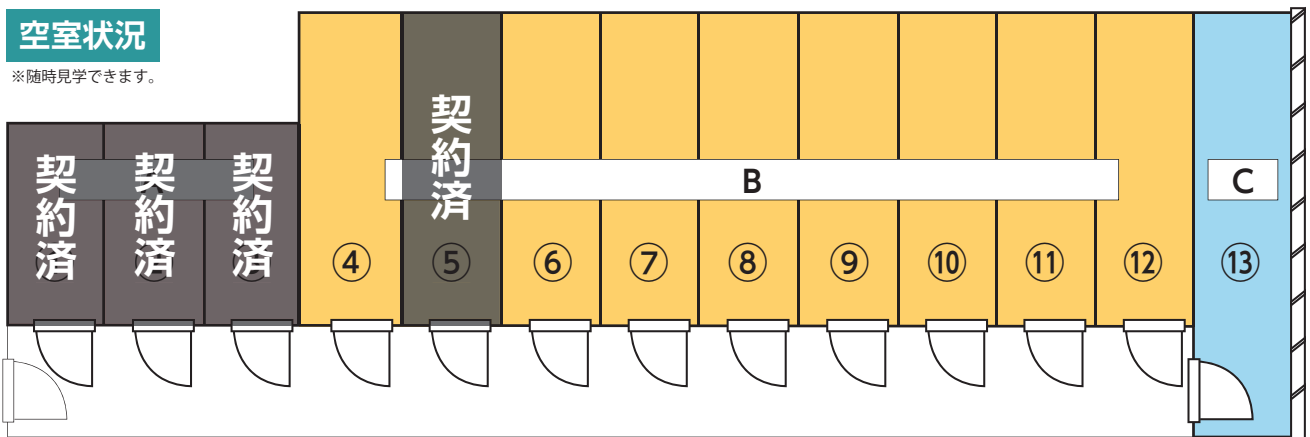

## 満室

※表示価格は税抜です。

**初期費用** 当月分レンタル料(日割り計算) / 保証金(月額×2ヶ月分)

**空室状況**

※随時見学できます。

レンタルに関するお問い合わせはこちら(担当: 横山・土蔵)