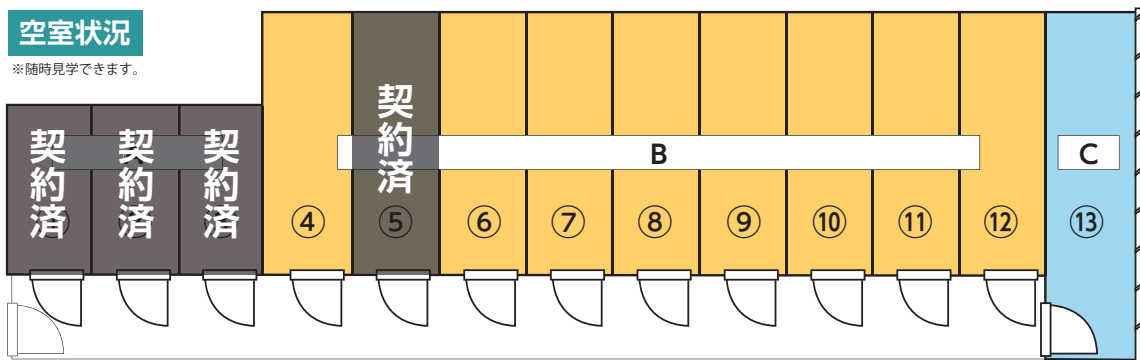

札幌市南三条のレンタルオフィス・貸会議室

「ベンチャースクエア」

住所 札幌市中央区南3条東2丁目1番地
サンシャインビル

HP <https://sunshine-sc.com/venture/>

レンタルに関するお問い合わせはこちら(担当: 横山・土蔵)

TEL **011-221-3411**

受付対応時間

平日 9:00~22:00 土日祝 9:00~20:00