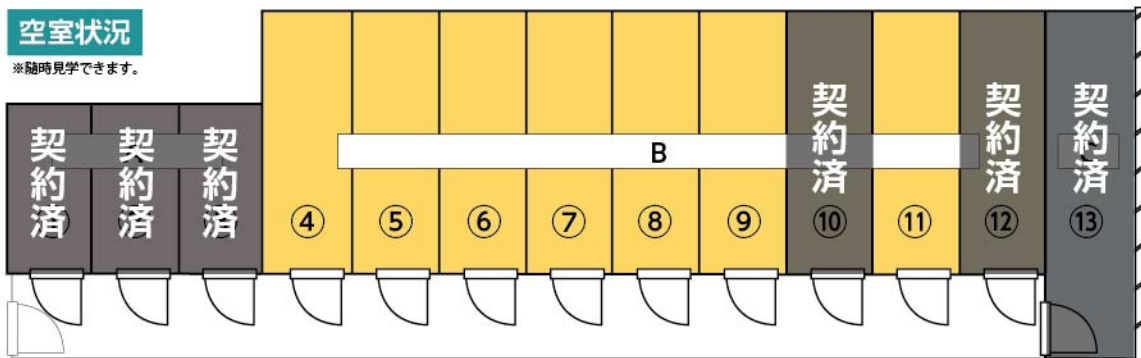

# レンタルトランク

オフィス・店舗の書類、備品の保管にいかがですか?たっぷり収納頂けます!

サンシャインスポーツクラブ

新生活応援キャンペーン!

月額 **50% OFF** 驚きのこの価格!

キャンペーン特別価格

Bタイプ月額 ~~14,900円~~ (税込16,390円) ▶ **7,450円** (税込8,195円)

	Aタイプ	Bタイプ	Cタイプ
面積	0.8坪/4㎡	1.3坪/4.29㎡	1.6坪/4.8㎡
室数	<b>満室</b>	9室	<b>満室</b>
月額	<del>9,900円</del> (税込10,890円)	<del>14,900円</del> (税込16,390円)	<del>10,900円</del> (税込11,890円)

初期費用 当月分レンタル料(日割り計算) / 保証金(月額×2ヶ月分)

空室状況

※随時見学できます。

札幌市南三条のレンタルオフィス・貸会議室  
「ベンチャースクエア」

住所 札幌市中央区南3条東2丁目1番地  
サンシャインビル

HP <https://sunshine-sc.com/venture/>

レンタルに関するお問い合わせはこちら(担当:横山士郎)

TEL **011-221-3411**